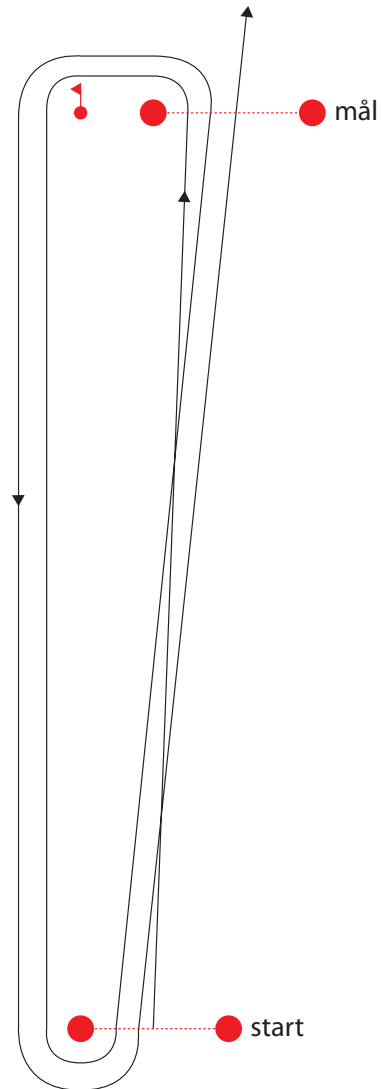

Baneforklaring

aftenmatch Skive Sejlklub

- A  **Signalflag 1**
3-opkryds
- B  **Signalflag 2**
4-opkryds
- C  **Signalflag 3**
5-opkryds

- D  **Signalflag 3**
3-opkryds
- E  **Signalflag 4**
4-opkryds
- F  **Signalflag 5**
5-opkryds

**BB eller SB med
rødt og grønt flag**

**BB eller SB med
rødt og grønt flag**